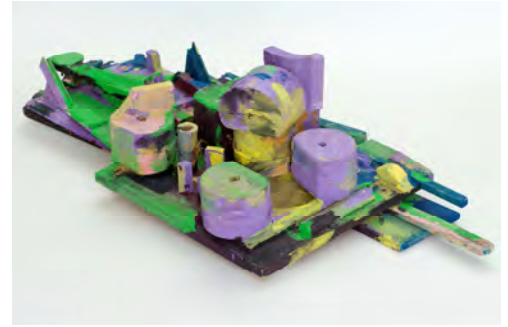

Ausstellungsplan 2012

im Kunsthaus Kannen Münster

1. Ausstellung

Dauer: 12. Februar bis 15. April 2012
Titel: Strich / Farbe / Holz
Künstler: Hans-Werner Padberg, Rosa Benzel,
Helmut Paus, Matthias Klepgen
Eröffnung: Sonntag, 12. Februar 2012

Bilder aus der Sammlung Kunsthaus Kannen

Einen kontrast- und farbenreichen Auftakt bietet dieses Jahr die Ausstellung mit fünf Künstlern aus der Sammlung. Die größten Teils schon seit 20 Jahren künstlerisch in den Ateliers des Kunsthaus Kannen tätig sind. In zwei Welten aus Fläche und Farbe ergibt sich ein Einblick in die Schaffenswelt dieser Künstler.

Hans Werner Padberg

2. Ausstellung

Dauer: 22.04.2012 – 28.05.2012
Werkchau / Ein Kunst-Projekt in der Psychiatrie 2012
Eröffnung: Sonntag 22. April 2012, 15 Uhr

Eine Zusammenarbeit der Akademie der Bildenden Künste München, Studierende des Aufbaustudiums Bildnerisches Gestalten / Therapie und des Kunsthaus Kannen. Die Ausstellung im Kunsthaus Kannen wird das Projekt beschließen und der Öffentlichkeit einen Eindruck der gemeinsamen Arbeit vermitteln. Zwei Wochen lang werden Münchener Künstlerinnen mit Patienten und Heimbewohnern in einen künstlerischen Kontakt treten.